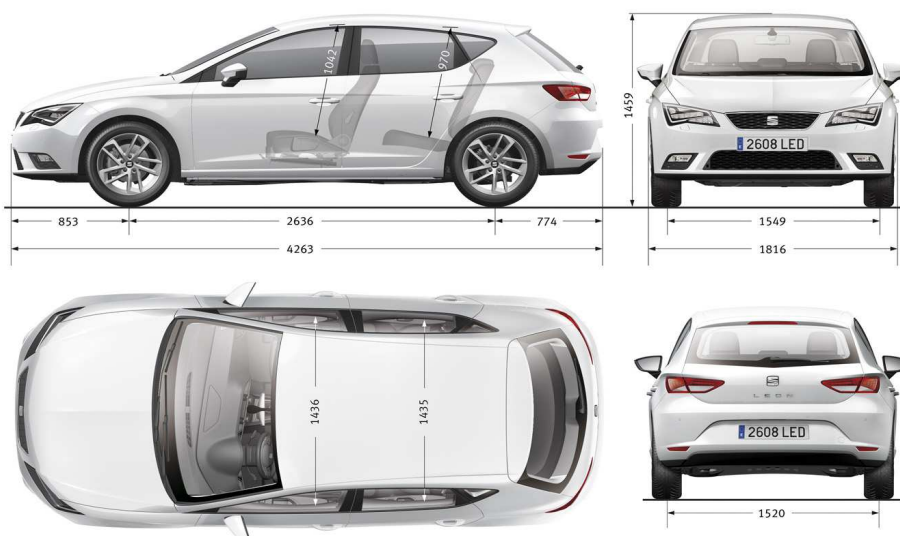

ЗАБЕЛЕЖКИ:

1. Гаранция 5 години до 150.000 км пробег (* за CUPRA 290 е 4 години до 120.000 км)
2. Ценообразяващите цени не включват регистрационни такси, както и каквито и да е други държавни данъци и/или такси
3. В ценообразяващите цени са включени мита, ЕКО такса, ДДС и транспорт до съответното дилърство на SEAT
4. Автотехника ООД си запазва правото да променя без предизвестие посочените цени и оборудване
5. Автотехника ООД не носи отговорност за допуснати печатни грешки
6. Всички цени са в лева с включен 20%ДДС;
7. Ценовата листа е валидна от 18.07.2016г.

5 ГОДИНИ ГАРАНЦИЯ
ДО 150 000 КМ