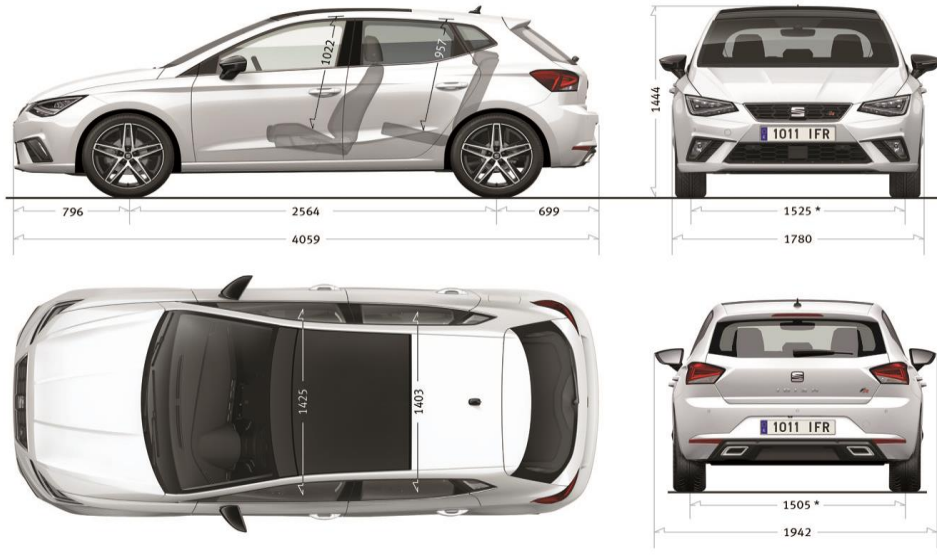

* Con neumático: 185/70 R14 ET38